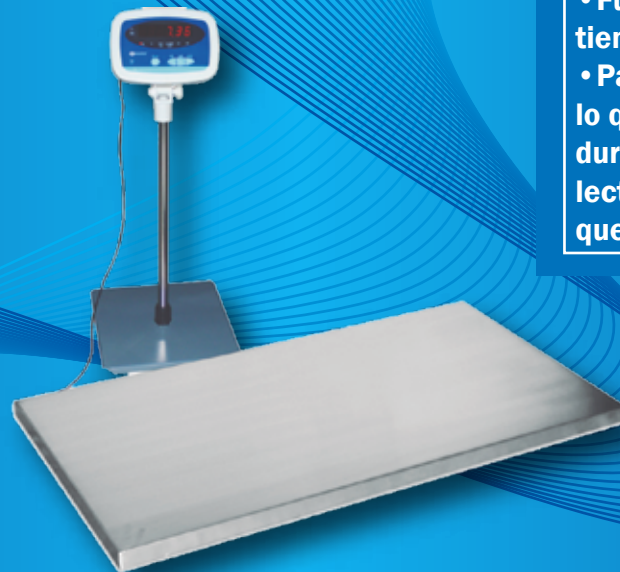

# Plataforma

Básculas de amplio uso en los departamentos de expedición de paquetería, donde el peso correcto de los paquetes es necesario para su transporte. Básculas muy resistentes, antideslizantes, lo que evita accidentes durante el pesaje.

## EH-AMS

*Capacidad:	120kg
*Dimensiones:	305x380x25mm
*Tamaño de la plataforma:	305x372mm
*Temperatura de la operación:	0°C~40°C ( 32F-104°F)
*Requerimientos eléctricos:	AC 110V/230V (+10%) o 4 baterías AAA
*Embalaje:	52x49x34 cm, 4piezas, cartón.
*Peso neto:	20kg
*Peso bruto:	22kg

## Características

- Indicador hecho de acero inoxidable con función de pausado.
- Función de autoapagado para prolongar el tiempo de vida de las baterías.
- Patas fabricadas en caucho antideslizante lo que evita el movimiento de la báscula durante el pesaje, lo que garantiza una lectura precisa y la seguridad del paquete que se esté pesando.